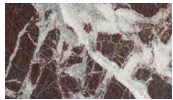

Laccature disponibili: blu, fango e grigio.

Pietre disponibili: marmo Bianco Gioia lucido, marmo Calacatta Oro lucido, marmo Cipollino Abyssal lucido, marmo Ocean Storm lucido, marmo Polar White opaco, marmo Rosso Lepanto Hidro, marmo Travertino White opaco stuccato con resina trasparente; granito Geode lucido; quarzite Elegant Brown lucido, quarzite Rocky Mountain lucido e onice Brioche lucido.

Available varnishing: blue, mud and grey.

Available stones: glossy Bianco Gioia marble, glossy Calacatta Oro marble, glossy Cipollino Abyssal marble, glossy Ocean Storm marble, matte Polar White marble, Rosso Lepanto Hidro marble, matte Travertino White marble filled with transparent resin; glossy Geode granite; glossy Elegant Brown matte quartzite, glossy Rocky Mountain quartzite and glossy Brioche onyx.

Brioche lucido
glossy Brioche

Rocky Mountain lucido
glossy Rocky Mountain

Calacatta Oro lucido
glossy Calacatta Oro

Rosso Lepanto Hidro
Rosso Lepanto

Cipollino Abyssal lucido
glossy Cipollino Abyssal

Travertino White opaco
matte Travertino White

Elegant Brown lucido
glossy Elegant Brown

laccato blu
blue lacquered

Geode lucido
glossy Geode

laccato fango
mud lacquered

Ocean Storm lucido
glossy Ocean Storm
misura max./max size
280x130

laccato grigio
grey lacquered