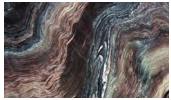

Laccature disponibili: blu, fango e grigio.

Pietre disponibili: marmo Bianco Gioia lucido, marmo Calacatta Oro lucido, marmo Cipollino Abyssal lucido, marmo Ocean Storm lucido, marmo Polar White opaco, marmo Rosso Lepanto Hidro, marmo Travertino White opaco stuccato con resina trasparente; granito Geode lucido; quarzite Elegant Brown lucido, quarzite Rocky Mountain lucido e onice Brioche lucido.

Available varnishing: blue, mud and grey.

Available stones: glossy Bianco Gioia marble, glossy Calacatta Oro marble, glossy Cipollino Abyssal marble, glossy Ocean Storm marble, matte Polar White marble, Rosso Lepanto Hidro marble, matte Travertino White marble filled with transparent resin; glossy Geode granite; glossy Elegant Brown matte quartzite, glossy Rocky Mountain quartzite and glossy Brioche onyx.

Brioche lucido
glossy Brioche

Rocky Mountain lucido
glossy Rocky Mountain

Calacatta Oro lucido
glossy Calacatta Oro

Rosso Lepanto Hidro
Rosso Lepanto

Cipollino Abyssal lucido
glossy Cipollino Abyssal

Travertino White opaco
matte Travertino White

Elegant Brown lucido
glossy Elegant Brown

laccato blu
blue lacquered

Geode lucido
glossy Geode

laccato fango
mud lacquered

Ocean Storm lucido
glossy Ocean Storm
misura max./max size
280x130

laccato grigio
grey lacquered