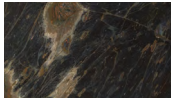

Laccature disponibili: blu, fango e grigio.

Pietre disponibili: marmo Bianco Gioia lucido, marmo Calacatta Oro lucido, marmo Cipollino Abyssal lucido, marmo Ocean Storm lucido, marmo Polar White opaco, marmo Rosso Lepanto Hidro, marmo Travertino White opaco stuccato con resina trasparente; granito Geode lucido; quarzite Elegant Brown lucido, quarzite Rocky Mountain lucido e onice Brioche lucido.

Available varnishing: blue, mud and grey.

Available stones: glossy Bianco Gioia marble, glossy Calacatta Oro marble, glossy Cipollino Abyssal marble, glossy Ocean Storm marble, matte Polar White marble, Rosso Lepanto Hidro marble, matte Travertino White marble filled with transparent resin; glossy Geode granite; glossy Elegant Brown matte quartzite, glossy Rocky Mountain quartzite and glossy Brioche onyx.

Brioche lucido
glossy Brioche

Rocky Mountain lucido
glossy Rocky Mountain

Calacatta Oro lucido
glossy Calacatta Oro

Rosso Lepanto Hidro
Rosso Lepanto

Cipollino Abyssal lucido
glossy Cipollino Abyssal

Travertino White opaco
matte Travertino White

Elegant Brown lucido
glossy Elegant Brown

laccato blu
blue lacquered

Geode lucido
glossy Geode

laccato fango
mud lacquered

Ocean Storm lucido
glossy Ocean Storm
misura max./max size
280x130

laccato grigio
grey lacquered