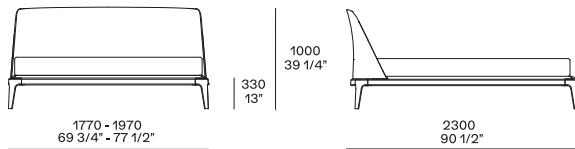

DESCRIZIONE

Tipologia	Letto con base legno o imbottita
Struttura base letto in legno	Legno massello imbottito nella parte superiore con dettagli in legno e derivati
Struttura base letto imbottita	Legno massello rivestito
Testata	Poliuretano stampato, con prerinvestimento in ovatta di poliestere
Rivestimento finale base letto	Tessuto o pelle sfoderabile
Rivestimento finale testata	Tessuto sfoderabile, pelle o pelle intrecciata non sfoderabile
Coppia rulli opzionale	Tessuto o pelle sfoderabile

DIMENSIONI

FINITURE BASE LETTO

Essenza

Essenza

FINITURE RIVESTIMENTO

Tessuti

Atlanta

Caleo