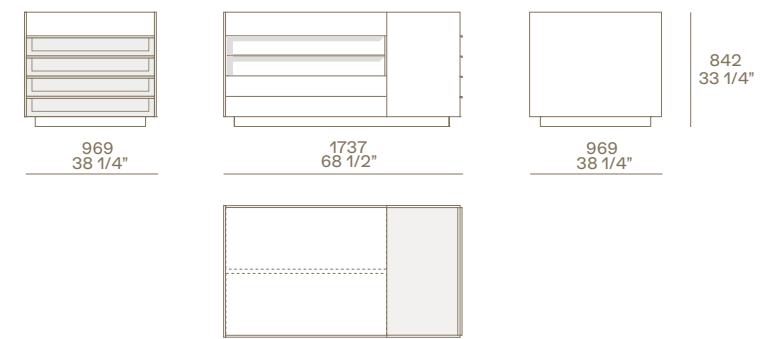

SET-UP

Cassettiera a isola

Struttura: laccato opaco ardesia.
Piano superiore: vetro fumé 3050, tecnopelle 05 latte.
Frontali cassetti: laccato opaco ardesia, vetro riflettente fumé 5059.
Maniglie: Track ardesia opaco.
Fondo cassetti: tecnopelle 05 latte.
Vano a giorno: piano inferiore tecnopelle 05 latte, ripiano vetro fumé 3050.
Parti metalliche: ardesia opaco.

Island chest of drawers

Structure: mat lacquer ardesia.
Upper shelf: fumé glass 3050, techno leather 05 latte.
Drawer fronts: mat lacquer ardesia, reflecting glass fumé 5059.
Handles: Track mat ardesia.
Drawers bottom: techno leather 05 latte.
Open compartment: lower shelf techno leather 05 latte, shelf fumé glass 3050.
Metal parts: mat ardesia.

Set-Up Design Rodolfo Dordoni