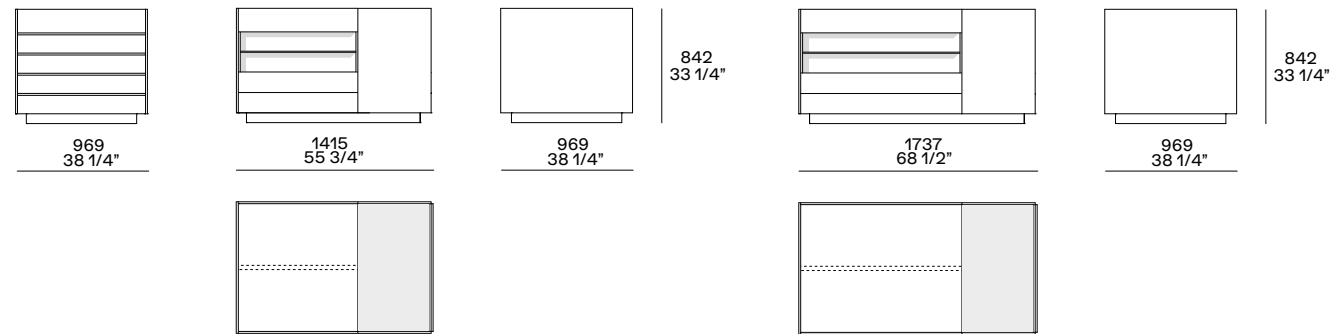

Sul lato corto, cassettiera a vetrina con piano superiore in vetro fumé, cassetto con frontale laccato opaco ardesia o champagne e piano in tecnopelle quattro colori.

Nella parte inferiore quattro cassetti laccati o in vetro riflettente fumé. Maniglia Track in ardesia opaco o champagne opaco.

Maniglia Step in ardesia opaco o champagne opaco e tecnopelle quattro colori. Rivestimento opzionale fondi cassetti in tecnopelle quattro colori.

Vani a giorno e cassettiera a vetrina con luce led opzionale.

Island chests of drawers available in two sizes. Structure and drawer fronts mat lacquered ardesia or champagne.

Top in technoleather four colours and fumé glass. Plinth in mat ardesia or mat champagne.

On both long sides, open compartment with shelf in fumé glass, one upper drawer and two lower drawers with top in technoleather in four colours.

On the short side, showcase chest of drawers with top in fumé glass, drawer with ardesia or champagne mat lacquered front and top in technoleather in four colours.

In the lower part, four drawers in lacquer or in fumé reflecting glass. Track handle in mat ardesia or in mat champagne. Step handle in mat ardesia or mat champagne and technoleather in four colours.

Optional cover of the drawers bottom in technoleather in four colours. Open compartments and showcase chest of drawers with optional led light.

Varianti cassetti Drawers typologies

Cassetti legno, maniglia Track.

Wooden drawers, Track handle.

Cassetti vetro, maniglia Track.

Glass drawers, Track handle.

Cassetti legno, maniglia Step.

Wooden drawers, Step handle.

FINITURE CASSETTIERE A ISOLA SET-UP ISLAND CHESTS OF DRAWERS SET-UP FINISHINGS

Struttura e frontale cassetti Structure and drawers front

77 champagne
laccato opaco
mat lacquered

02 ardesia
laccato opaco
mat lacquered

Frontale cassetti vetro Glass drawers front

5059
vetro riflettente fumé
fumé reflecting glass