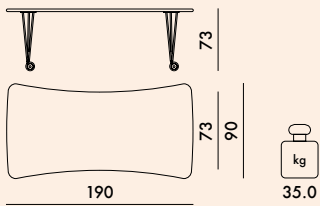

**4511**

**4512**

**4516**

**4517**

**STRUTTURA**

Acciaio cromato

**PIANO**

Laminato antigraffio spessore 30 mm

2M  
Bianco  
zinco

2A  
Ardesia

**4511/4516**

1 piano	22.5	0.111	172X7X92
1 struttura	8.95	0.046	71X25X26

**4512/4517**

1 piano	32.2	0.144	201X7X102
1 struttura	8.95	0.046	71X25X26

	livello raggiunto
UNI 8593/84	(livello massimo) 5
UNI 8594/84	(livello massimo) 5
UNI 9085/87	(livello massimo) 5