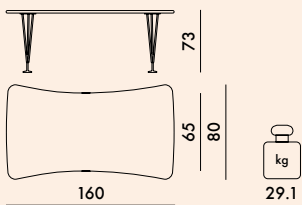

**4511**

**4512**

**4516**

**4517**

**STRUTTURA**

Acciaio cromato

**PIANO**

Laminato antigraffio spessore 30 mm

2M  
Bianco  
zinco

2A  
Ardesia

**4511/4516**

1 piano	22.5	0.111	172X7X92
1 struttura	8.95	0.046	71X25X26

**4512/4517**

1 piano	32.2	0.144	201X7X102
1 struttura	8.95	0.046	71X25X26

	livello raggiunto
UNI 8593/84	(livello massimo) 5
UNI 8594/84	(livello massimo) 5
UNI 9085/87	(livello massimo) 5