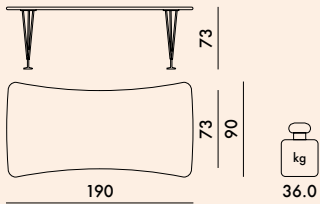

**4511**

**4512**

**4516**

**4517**

**STRUTTURA**

Acciaio cromato

**PIANO**

Laminato antigraffio spessore 30 mm

2M  
Bianco  
zinco

2A  
Ardesia

**4511/4516**

1 piano	22.5	0.111	172X7X92
1 struttura	8.95	0.046	71X25X26

**4512/4517**

1 piano	32.2	0.144	201X7X102
1 struttura	8.95	0.046	71X25X26

	livello raggiunto
UNI 8593/84	(livello massimo) 5
UNI 8594/84	(livello massimo) 5
UNI 9085/87	(livello massimo) 5