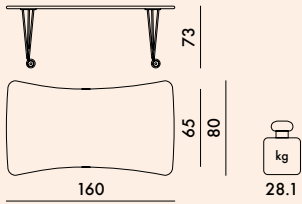

**4511**

**4512**

**4516**

**4517**

**STRUTTURA**

Acciaio cromato

**PIANO**

Laminato antigraffio spessore 30 mm

2M  
Bianco  
zinco

2A  
Ardesia

**4511/4516**

1 piano	22.5	0.111	172X7X92
1 struttura	8.95	0.046	71X25X26

**4512/4517**

1 piano	32.2	0.144	201X7X102
1 struttura	8.95	0.046	71X25X26

	livello raggiunto
UNI 8593/84	(livello massimo) 5
UNI 8594/84	(livello massimo) 5
UNI 9085/87	(livello massimo) 5