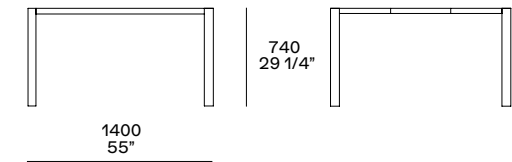

BLADE

Design R&D Poliform, 2014

Struttura e piano in massello di noce
canaletto o massello tinto olmo nero.
Nella versione rettangolare la lunghezza
del tavolo si può personalizzare al
centimetro.

Structure and top in solid wood walnut
Canaletto or in solid wood stained black elm.
In the rectangular version, the table length is
customizable to the centimeter.