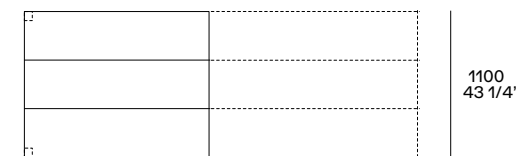

BLADE

Design R&D Poliform, 2014

Struttura e piano in massello di noce
canaletto o massello tinto olmo nero.
Nella versione rettangolare la lunghezza
del tavolo si può personalizzare al
centimetro.

Structure and top in solid wood walnut
Canaletto or in solid wood stained black elm.
In the rectangular version, the table length is
customizable to the centimeter.