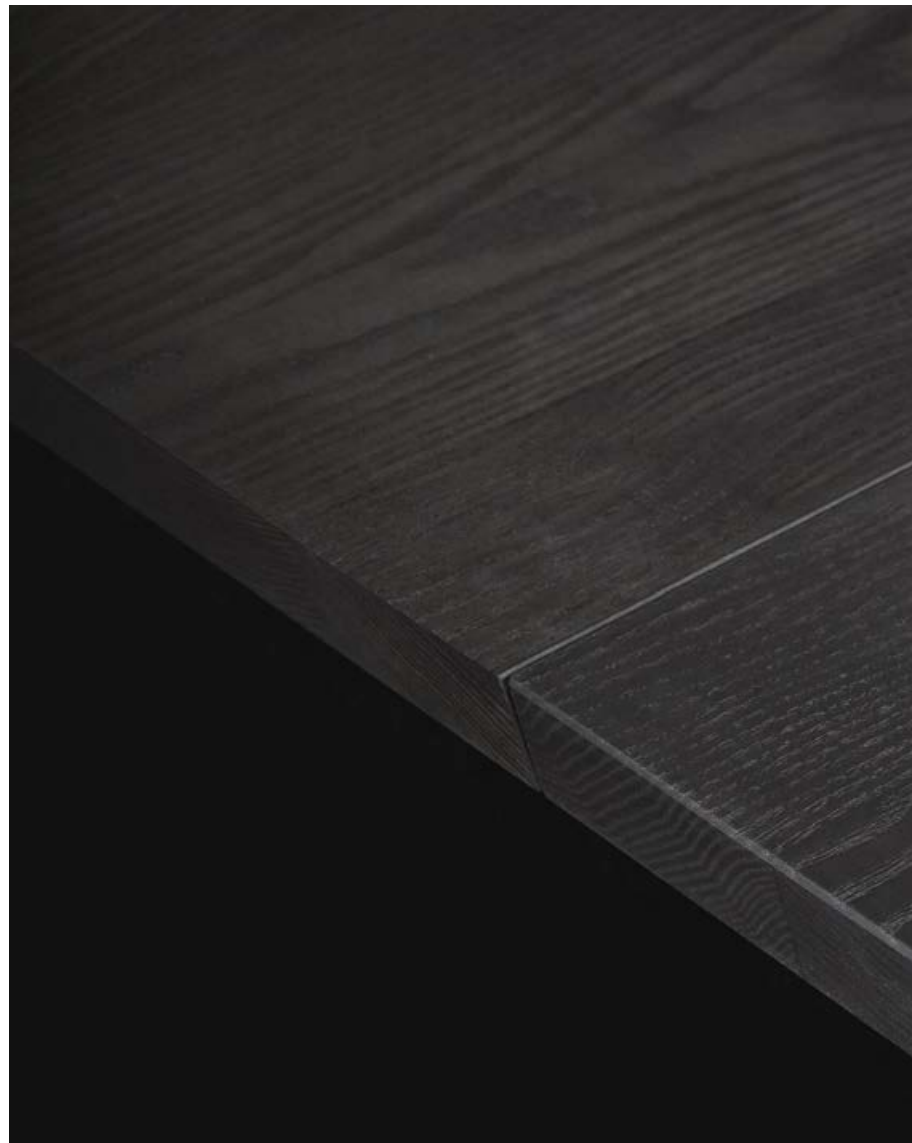

Nelle pagine precedenti e in chiusura: tavolo Blade con struttura e piano in massello noce canaletto. Sedie Seattle con e senza braccioli, seduta rivestita in cuoio non sfoderabile 26 invecchiato, gambe in rovere naturale. Cucina Phoenix, design R&D Poliform. Basi in massello noce canaletto. Pensili con ante in vetro riflettente fumé, schienali noce c. e mensole laccato gofrato carbone. Colonne in laccato gofrato glacier white. Qui e nella pagina successiva: tavolo Blade con struttura e piano in massello tinto olmo nero.

Previous pages and closing page: Blade table with structure and top in solid walnut canaletto. Seattle chairs with and without armrests, seat covered in non-removable hide 26 invecchiato, legs in natural oak. Phoenix kitchen, design R&D Poliform. Base units in solid walnut canaletto. Wall units with doors in fumé reflecting glass, backs in walnut c. and carbone embossed lacquered shelves. Glacier white embossed lacquered tall units. This and next page: Blade table with structure and top in solid wood stained black elm.