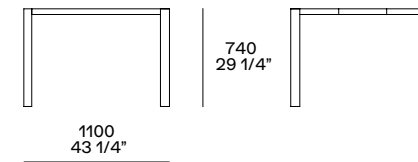

BLADE

Design R&D Poliform, 2014

Struttura e piano in massello di noce
canaletto o massello tinto olmo nero.
Nella versione rettangolare la lunghezza
del tavolo si può personalizzare al
centimetro.

Structure and top in solid wood walnut
Canaletto or in solid wood stained black elm.
In the rectangular version, the table length is
customizable to the centimeter.