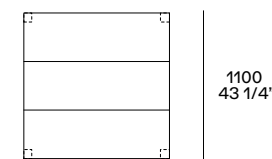

BLADE

Design R&D Poliform, 2014

Struttura e piano in massello di noce
canaletto o massello tinto olmo nero.
Nella versione rettangolare la lunghezza
del tavolo si può personalizzare al
centimetro.

Structure and top in solid wood walnut
Canaletto or in solid wood stained black elm.
In the rectangular version, the table length is
customizable to the centimeter.