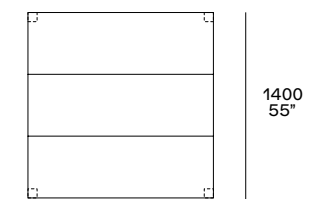

BLADE

Design R&D Poliform, 2014

Struttura e piano in massello di noce
canaletto o massello tinto olmo nero.
Nella versione rettangolare la lunghezza
del tavolo si può personalizzare al
centimetro.

Structure and top in solid wood walnut
Canaletto or in solid wood stained black elm.
In the rectangular version, the table length is
customizable to the centimeter.